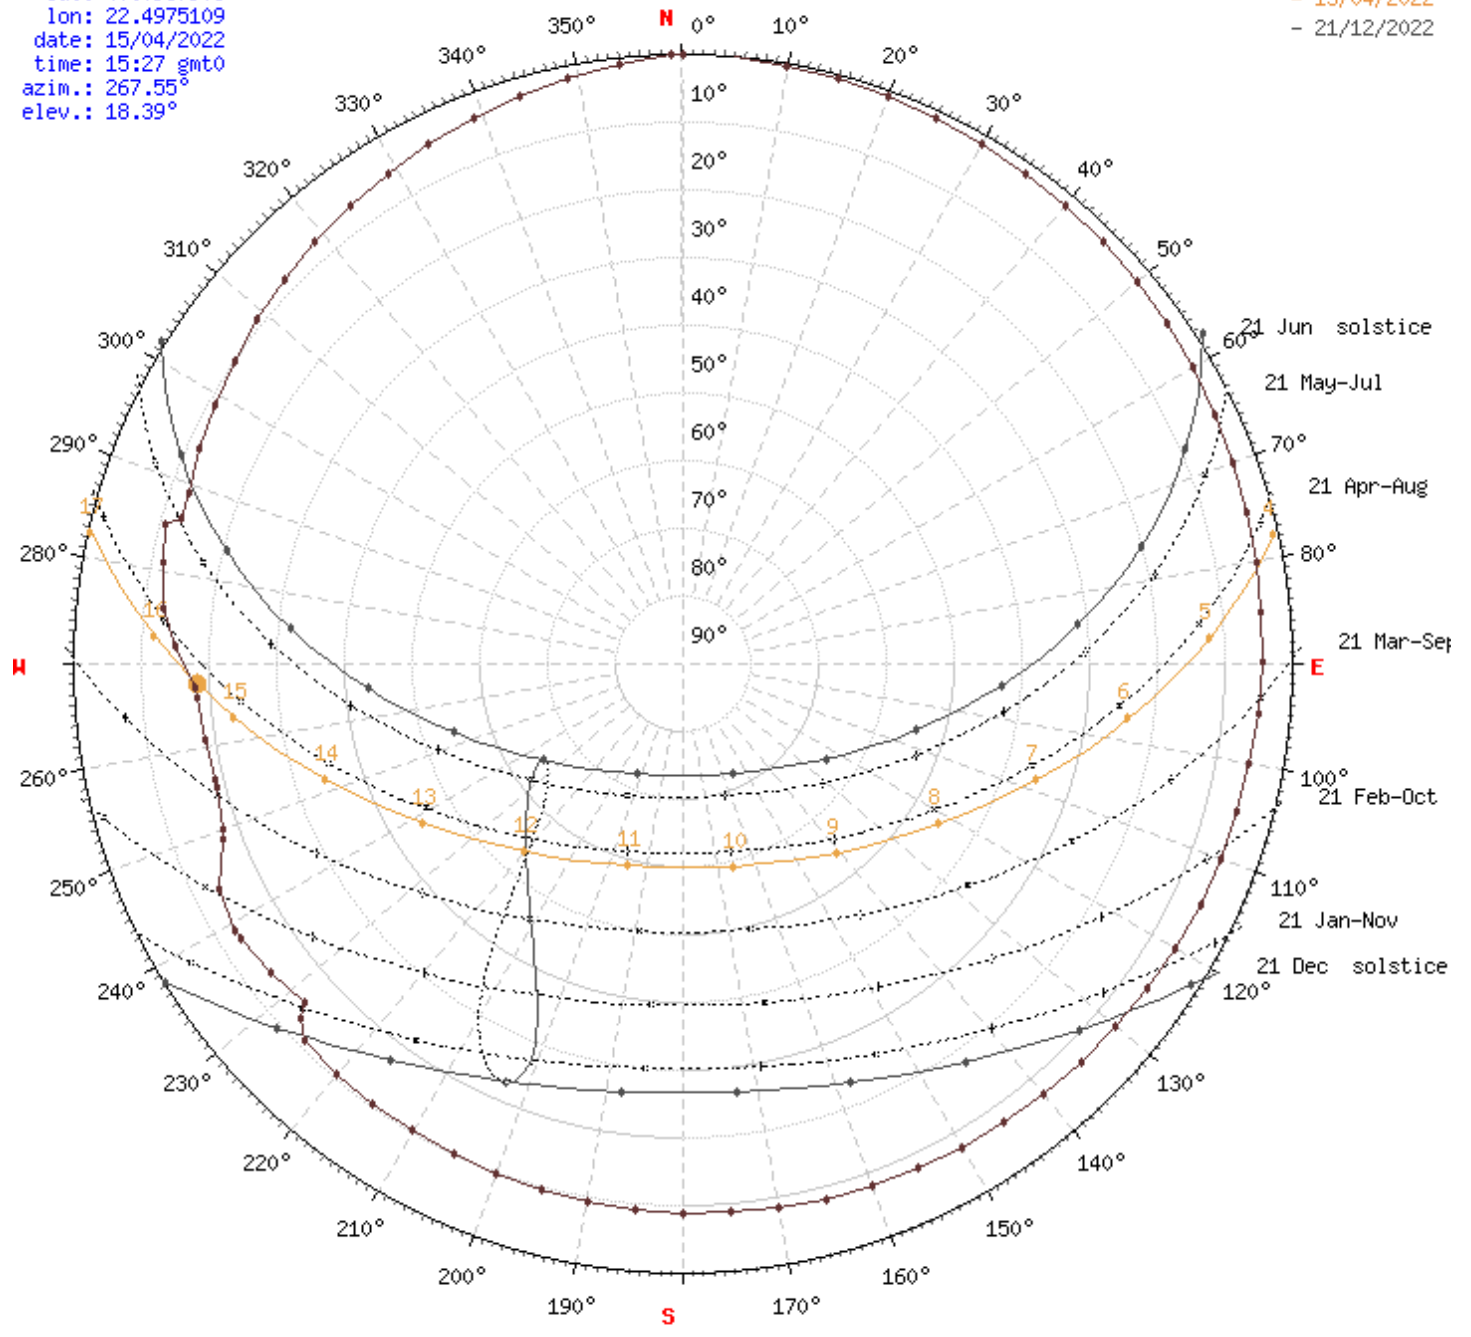

name:  
lat: 40.0967908  
lon: 22.4975109  
date: 15/04/2022  
time: 15:27 gmto  
azim.: 267.55°  
elev.: 18.39°

- 21/06/2022  
- 15/04/2022  
- 21/12/2022

name:  
 lat: 40.0967908  
 lon: 22.4975109  
 date: 15/04/2022  
 time: 15:27 gmto  
 azim.: 267.55°  
 elev.: 18.39°

- 21/06/2022  
 - 15/04/2022  
 - 21/12/2022

21 Jun solstice  
 21 May-Jul  
 21 Apr-Aug  
 21 Mar-Sep equinox  
 21 Feb-Oct  
 21 Jan-Nov  
 21 Dec solstice

E, S, H